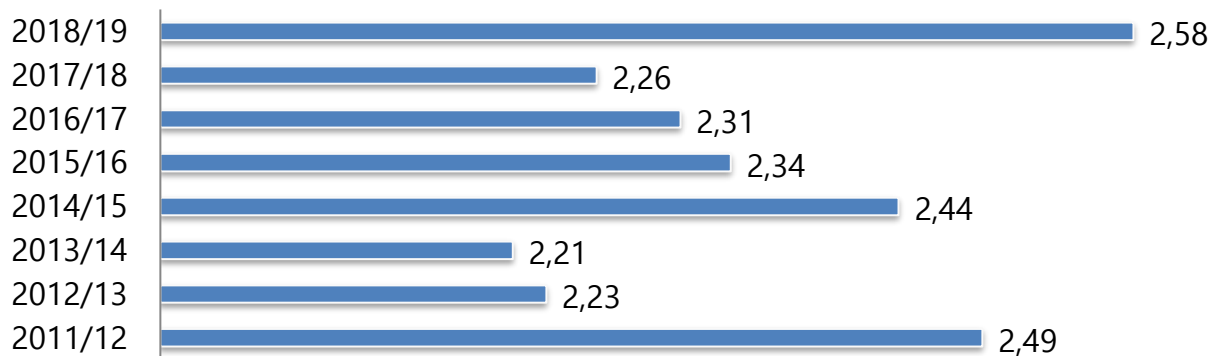

СЕРЕДНЯ РЕЗУЛЬТАТИВНІСТЬ ОСІННЬОЇ ЧАСТИНИ СЕЗОНІВ У ПЕРШІЙ ЛІЗІ

ТУРНІРНА ТАБЛИЦЯ ДРУГОЇ ЛІГИ «А»

М	Команда	І	В	Н	П	М	О	%
1	"Минай" Закарпаття	17	9	3	5	25 - 15	30	58,8
2	"Полісся" Житомир	17	8	6	3	12 - 9	30	58,8
3	"Калуш" Калуш	17	8	5	4	17 - 11	29	56,9
4	"Черкащина-Академія" Білозір'я	17	7	5	5	20 - 15	26	51,0
5	"Нива" Вінниця	17	6	8	3	18 - 12	26	51,0
6	"Верес" Рівне	17	7	3	7	11 - 12	24	47,1
7	"Нива" Тернопіль	17	5	5	7	13 - 16	20	39,2
8	"Поділля" Хмельницький	17	4	5	8	12 - 16	17	33,3
9	"Чайка" Київська обл.	17	3	7	7	10 - 14	16	31,4
10	"Буковина" Чернівці	17	3	3	11	12 - 30	12	23,5

Середня результативність: **1,76**

- Згідно з рішенням КДК ФФУ від 14.11.2018 року щодо порушення Регламенту дозволеної кількості заміन футболістів ФК "Верес" Рівне зараховується технічна поразка (0:3), а команді "Чайка" Петропавлівська Борщагівка – технічна перемога (3:0).

М	Команда	На своєму полі:						На виїзді:							
		В	Н	П	М	О	%	В	Н	П	М	О	%		
1	"Минай" Закарпаття	8	1	0	19	- 4	25	92,6	1	2	5	6	- 11	5	20,8
2	"Полісся" Житомир	3	3	2	4	- 4	12	50	5	3	1	8	- 5	18	66,7
3	"Калуш" Калуш	6	2	1	8	- 2	20	74,1	2	3	3	9	- 9	9	37,5
4	"Черкащина-Академія" Білозір'я	5	2	2	15	- 8	17	63	2	3	3	5	- 7	9	37,5
5	"Нива" Вінниця	2	6	0	6	- 4	12	50	4	2	3	12	- 8	14	51,9
6	"Верес" Рівне	1	2	5	4	- 8	5	20,8	6	1	2	7	- 4	19	70,4
7	"Нива" Тернопіль	3	1	5	8	- 10	10	37	2	4	2	5	- 6	10	41,7
8	"Поділля" Хмельницький	2	2	4	5	- 6	8	33,3	2	3	4	7	- 10	9	33,3
9	"Чайка" Київська обл.	1	5	3	5	- 7	8	29,6	2	2	4	5	- 7	8	33,3
10	"Буковина" Чернівці	1	1	6	5	- 18	4	16,7	2	2	5	7	- 12	8	29,6

Середня ефективність: **46,7**

Середня ефективність: **42,3**

Примітка: ефективність визначається відсотковим відношенням кількості фактично набраних очок у проведених матчах до максимально можливої.