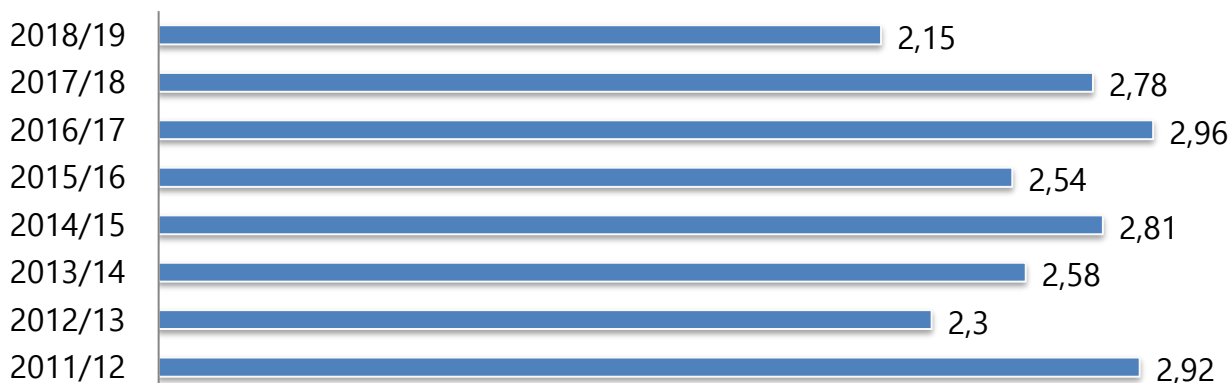

Примітка: ефективність визначається відсотковим відношенням кількості фактично набраних очок у проведених матчах до максимально можливої.

Показники відвідуваності, дисциплінарних порушень та середнього віку футболістів команд другої ліги «Б»

№	Команда	Глядачі			Дисципл. поруш.		Футболісти	
		всього	вдома	на виїзді	попередж.	вилуч.	к-сть	середн. вік
1	"Кремінь" Кременчук	18971	11500	7471	40	1	23	24,3
		1116	9-1 278	8-934	2,35			
2	"Кристал" Херсон	16934	10875	6059	36		23	23,2
		996	9-1 208	8-757	2,12			
3	"Гірник" Кривий Ріг	17902	9500	8402	26	2	23	23,4
		1053	8-1 188	9-934	1,53			
4	МФК "Металург" Запоріжжя	32549	24299	8250	41	1	24	24,6
		1915	8-3 037	9-917	2,41			
5	"Мир" Горностаївка	12814	2850	9964	37	3	24	24,7
		754	8-356	9-1 107	2,18			
6	"Таврія-Сімферополь" Херсон	12870	5750	7120	26	1	23	24,8
		757	9-639	8-890	1,53			
7	"Миколаїв-2" Миколаїв	11190	1890	9300	32	2	35	20,9
		658	9-210	8-1 163	1,88			
8	"Реал Фарма" Одеса	9355	1850	7505	40	1	30	23,8
		550	8-231	9-834	2,35			
9	"Енергія" Нова Каховка	15677	6300	9377	34	1	21	23,7
		922	8-788	9-1 042	2			
10	"Нікополь" Нікополь	11084	4859	6225	43	2	26	21,0
		652	9-540	8-778	2,53			
ВСЬОГО		79 673			355	14	252	23,4
		937			2,09			

СЕРЕДНЯ РЕЗУЛЬТАТИВНІСТЬ ОСІННЬОЇ ЧАСТИНИ СЕЗОНІВ У ДРУГІЙ ЛІЗІ*

*Примітка: у сезонах 2011/12, 2012/13, 2017/18 та 2018/19 наведена сумарна статистика по групах «А» та «Б» другої ліги